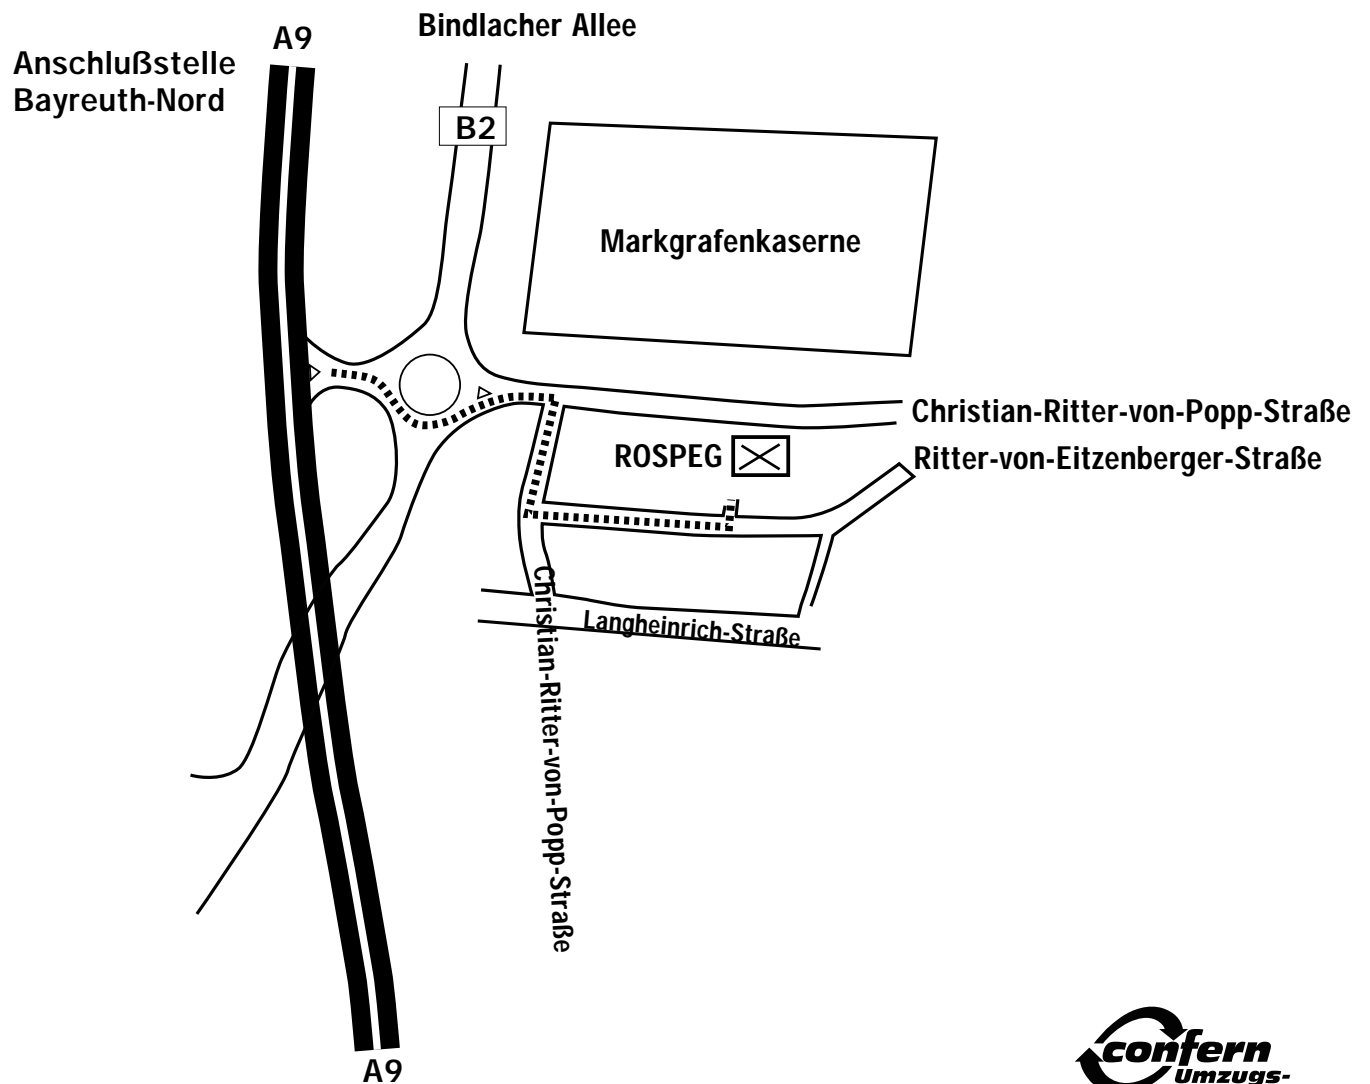

ROSPEG BAYREUTH GMBH

ROSPEG Bayreuth GmbH. Ihr Speditions- und Umzugspartner

Ritter-von-Eitzenberger-Straße 17

95448 Bayreuth

Fon +49 (0) 921 75 74 40

Fax +49 (0) 921 5 82 23

aus allen Richtungen (A9)

↑ A9 – Ausfahrt Bayreuth-Nord

↑ geradeaus über den Kreisverkehr

↗ erste Ampel/Abzweigung rechts/Industriegbiet Ost

↖ erste links – in die Ritter-von-Eitzenberger-Straße

↖ nach ca. 300 m links – Einfahrt ROSPEG

ROSPEG BAYREUTH GMBH

Ritter-von-Eitzenberger-Straße 17 • 95448 Bayreuth • Fon +49 (0) 921 75 74 40 •