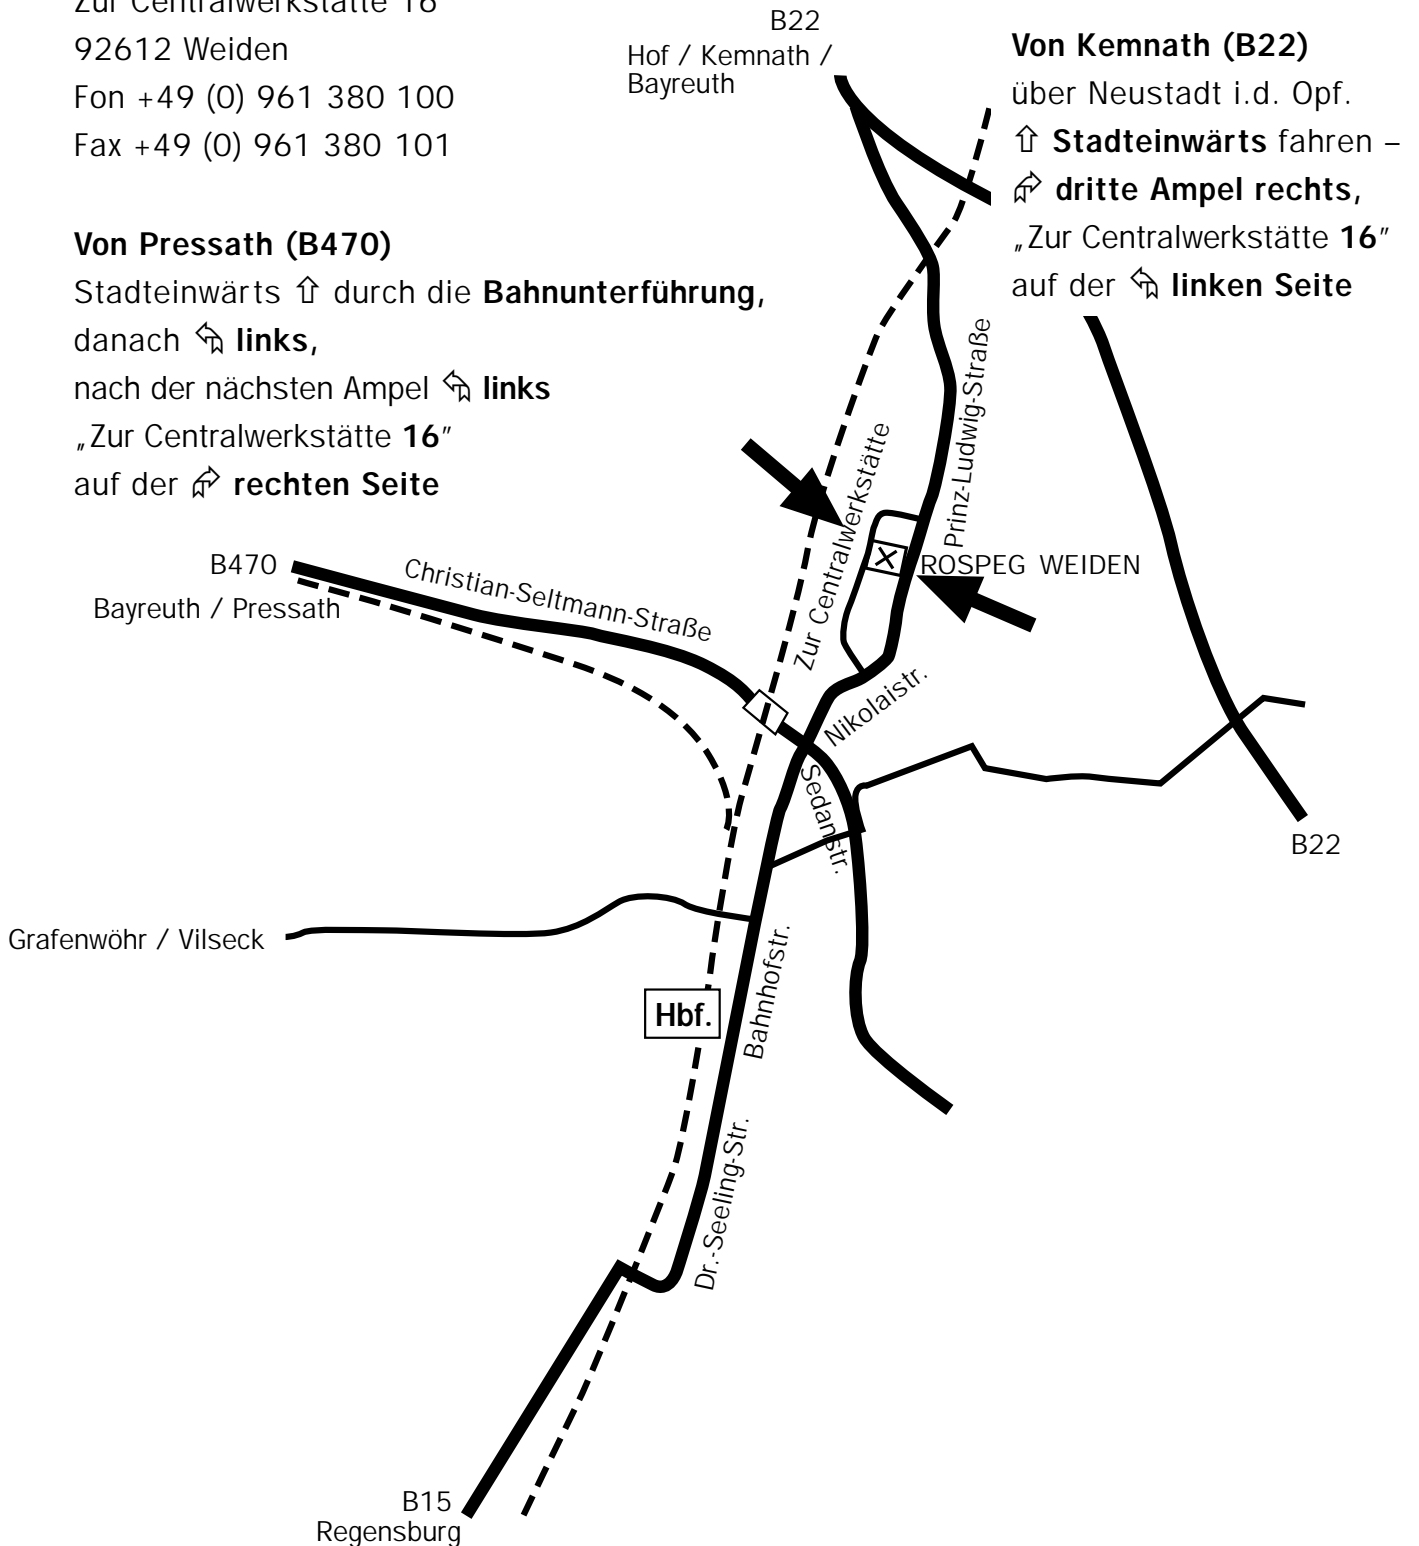

ROSPEG WEIDEN GMBH

ROSPEG Weiden GmbH. Ihr Speditions- und Umzugspartner

Zur Centralwerkstätte 16

92612 Weiden

Fon +49 (0) 961 380 100

Fax +49 (0) 961 380 101

Von Pressath (B470)

Stadteinwärts ↑ durch die **Bahnunterführung**,

danach ↙ **links**,

nach der nächsten Ampel ↙ **links**

„Zur Centralwerkstätte 16“

auf der ↗ **rechten Seite**

Von Kemnath (B22)

über Neustadt i.d. Opf.

↑ **Stadteinwärts** fahren –

↗ **dritte Ampel rechts,**

„Zur Centralwerkstätte 16“

auf der ↙ **linken Seite**

ROSPEG WEIDEN GMBH

Zur Centralwerkstätte 16 • 92612 Weiden • Fon +49 (0) 961 380 100 • Fax +49 (0) 961 380 10-1
welcome@rospeg-weiden.de • www.rospeg-weiden.de